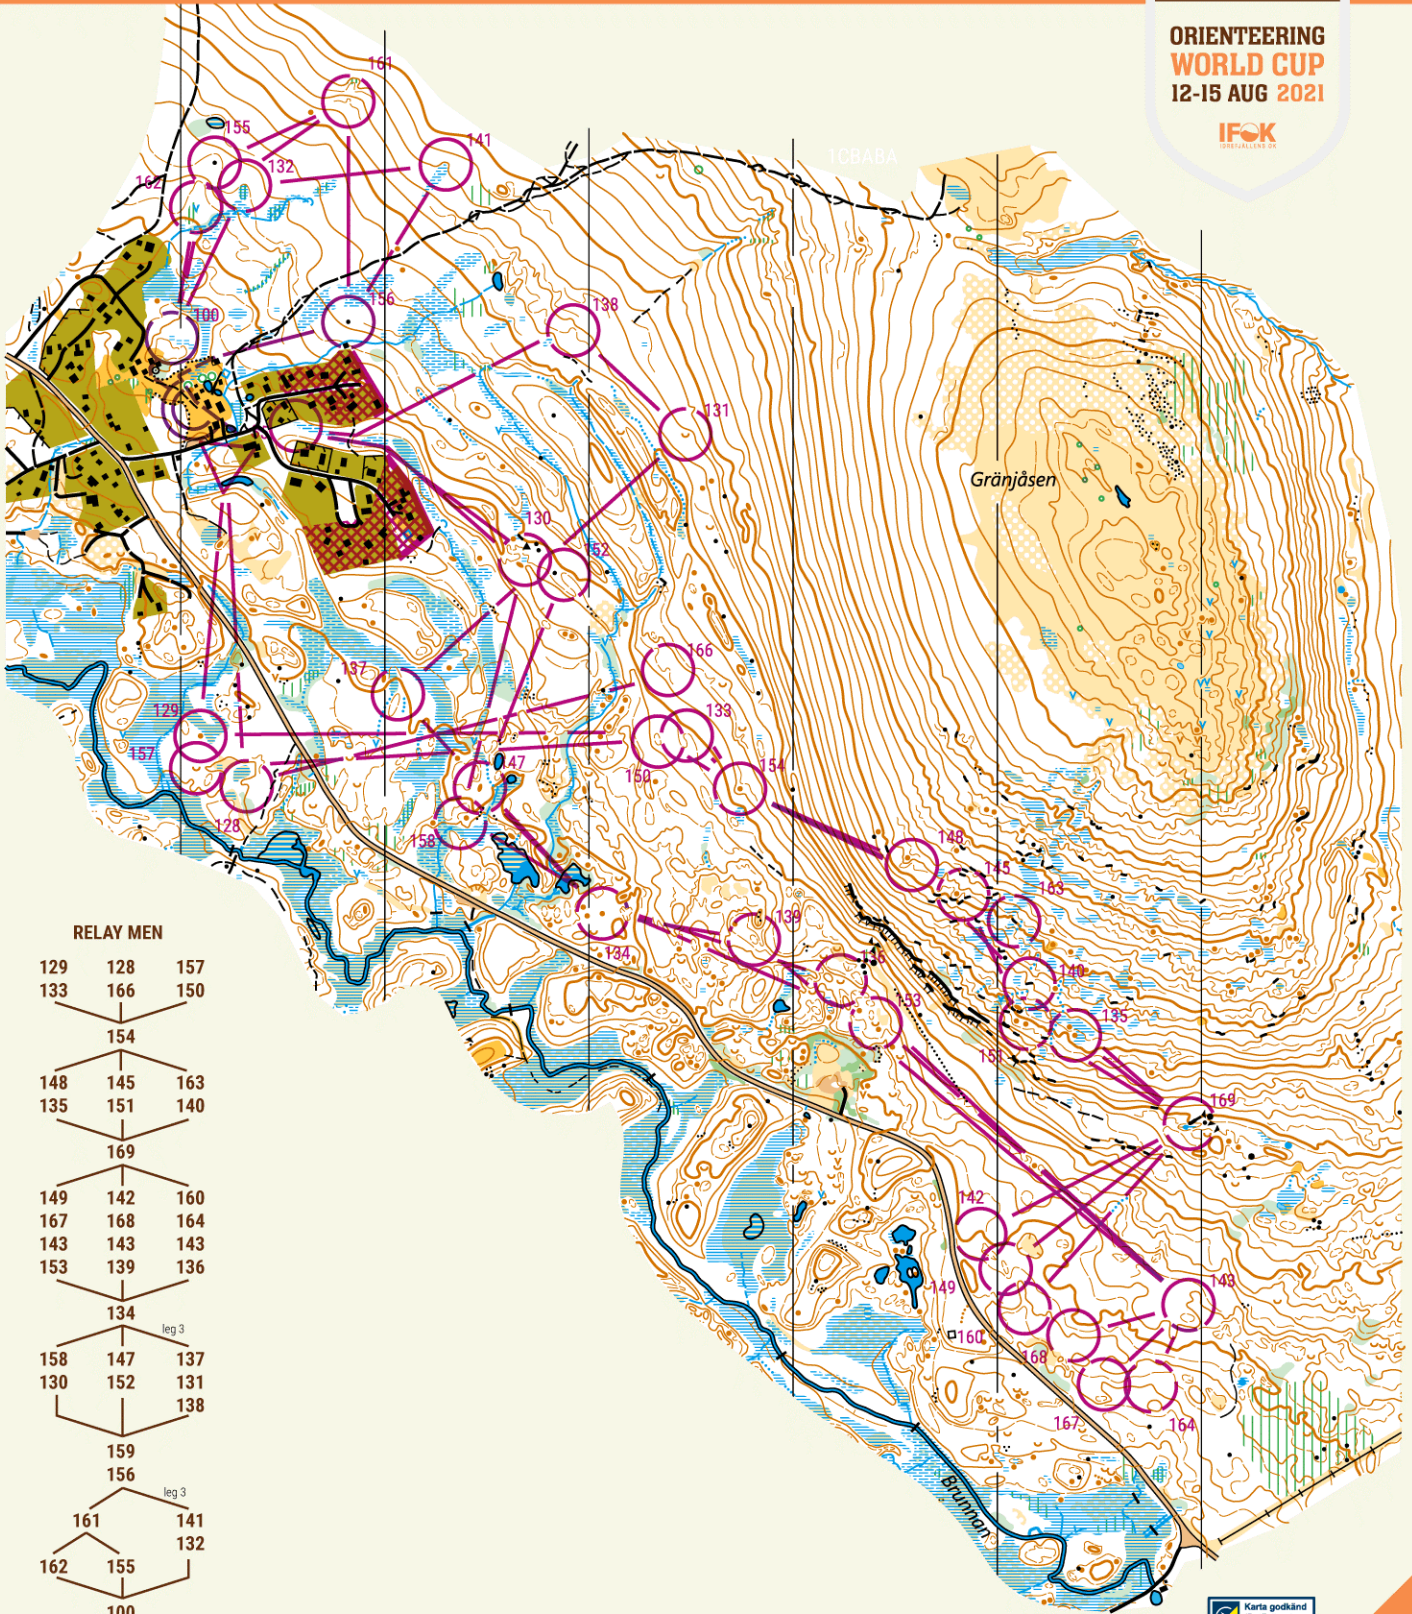

# RELAY GRÄNJESÅSVALLEN

## RELAY MEN

**SCALE 1:10 000**  
**CONTOURS 5M**

COPYRIGHT: IDREFJÄLLENS ÖK  
BASEMAP: LANTMÄTERIET LASER DATA NH  
MAPPER: KENNETH KAISAJUNTTI  
PER FORSBERG  
MAP NR: W1105  
PRINT: ÖREBRO UNIVERSITET