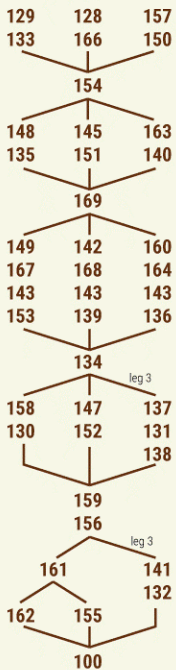

# RELAY GRÄNJESÅSVALLEN

## RELAY MEN

**SCALE 1:10 000**  
**CONTOURS 5M**

COPYRIGHT: IDREFJÄLLENS ÖK  
BASEMAP: LANTMÄTERIET LASER DATA NH  
MAPPER: KENNETH KAISAJUNTTI  
PER FORSBERG  
MAP NR: W1105  
PRINT: ÖREBRO UNIVERSITET