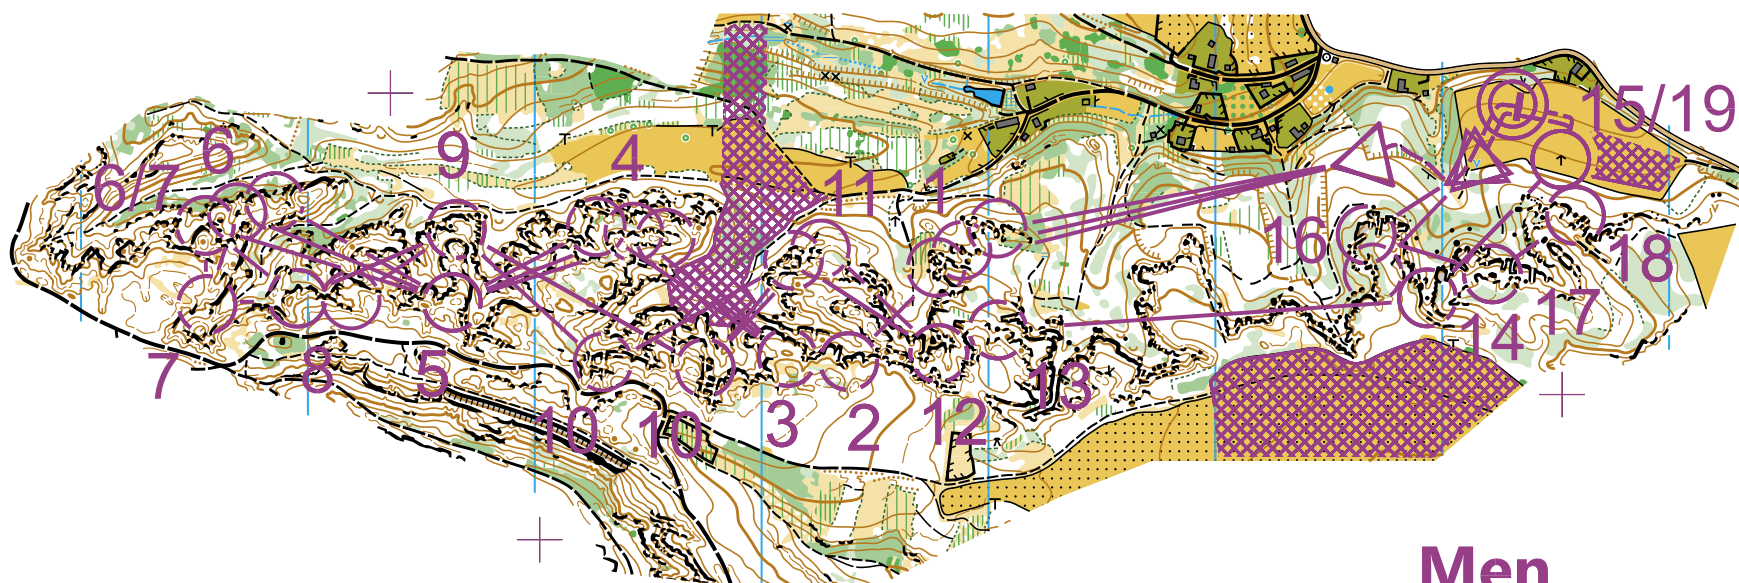

WOC 2021

RELAY 8. 7. 2021

MARTINSKÁ STĚNA

SCALE 1:10 000
EQUIDISTANCE 5M

PARTNERS

Men

All variants
course: Radek Novotný

S1
 31 42 53
 39
 40
 51 43 32
 50
 54 35 48
 44 54 44
 49 49 33
 60
 34 45 45
 46 46 37
 69
 70
 95
 100

S2
 1 3
 2 36
 36 47
 38
 97
 100
 F1

UNIQUE SYMBOLS

× SMALL MAN-MADE OBJECT

RN°21L0230

AUTHORS: ZDENĚK SOKOLÁŘ • ALEŠ HEJNA REVISION
RADEK NOVOTNÝ BASE MAPS
ORTOFOTO • DMR 5G CHIEF CARTOGRAPHER
ALEŠ HEJNA PRINTED BY ŽAKET
ADMINISTRATOR: JAN PICEK •
JPICEK@ORIENTACNISPORTY.CZ PROCESSED AND
PUBLISHED @ ČESKÝ SVAZ ORIENTAČNÍCH SPORTŮ